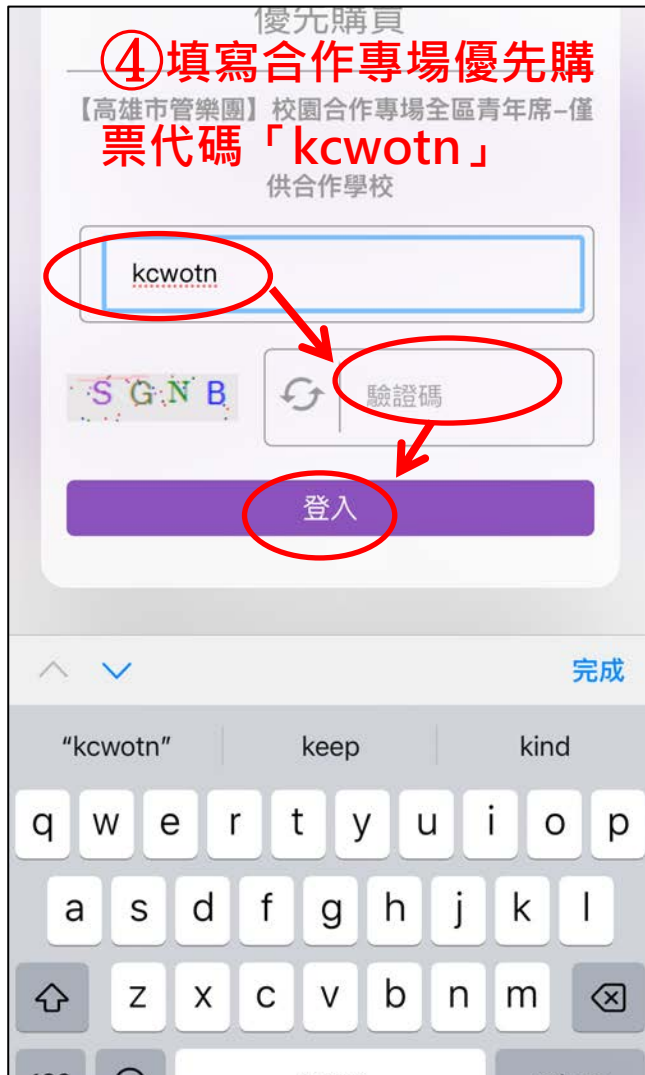

使用文化幣購買合作專場票券