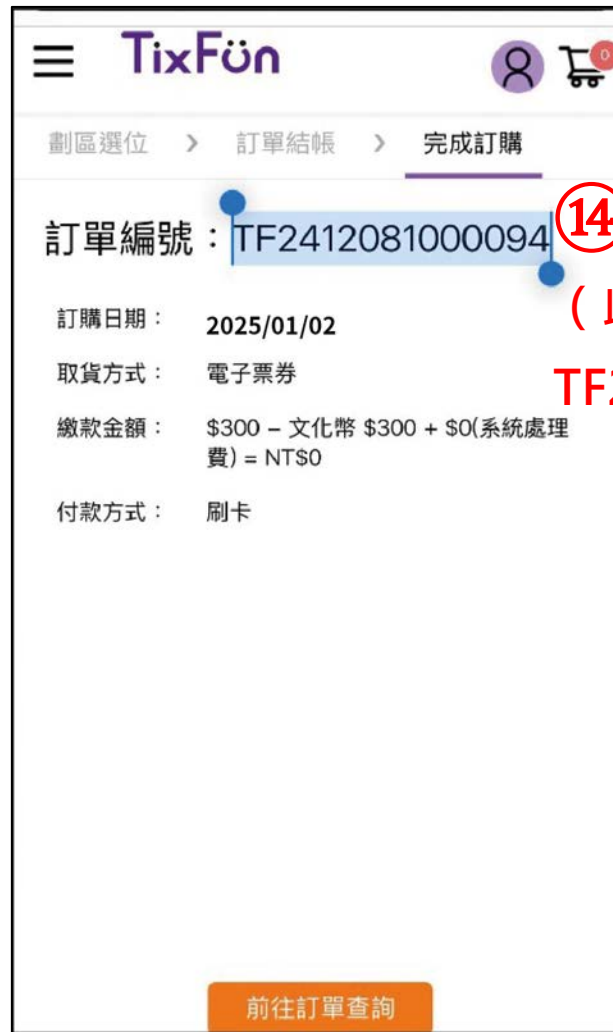

1. 依「文化部辦理青年文化體驗計畫作業要點」規定，文化幣不得用於扣抵退換票之手續費，因此當票價折抵文化幣後，消費者自付之票券金額不足以支付退換票手續費時，尚須由消費者另行支付手續費，始得辦理退換票。
2. 青年席位票券限文化幣領用年齡對象使用，須憑身分證、健保卡等有效證件入場。
3. 請留意，文化幣有使用期限，如您退換票時已逾使用期限，本系統將無法以任何形式將文化幣進行返還、展延，後續請按各票券平臺公告之換票或其他彈性措施處理，請您購票時務必留意使用期限並審慎考慮。

11

同意 不同意

文化幣

節目名稱	票價	票種	購票編號	單位名稱	售票
高雄市管樂團《動畫樂ノ祭》- 日本動漫交響音樂會 3	300	青年席	Q010XBB5_1	高雄市管樂團	Tix

*身分證字號	*健保卡號	*文化幣金額
*****	*****	300

12 填入文化幣驗證資料 (需輸入身分證字號及健保卡號) 及金額

13 訂單確認

使用文化幣購買合作專場票券