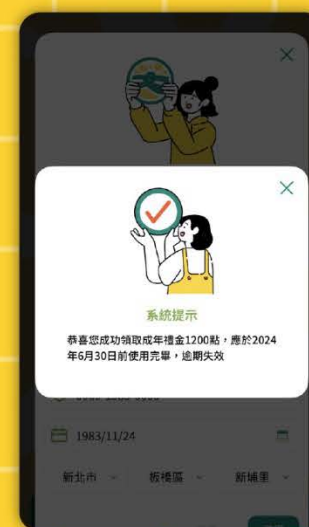

領取文化幣

如何領取？

五步驟完成領取，立即使用！

下載文化幣APP

1. 手機下載「文化幣」APP，打開後點選「註冊」

帳號註冊

2. 帳號角色選擇「消費者」，並輸入手機帳號、密碼、e-mail 後點選「進行手機號碼驗

點選成年禮金

3. 手機收取驗證碼完成驗證後登入，點選右下角「我的帳戶」，進入頁面點選「成年禮金」

輸入基本資料

4. 輸入姓名、身分證字號、健保卡號、出生日期、居住地及戶籍地，並點選「確認」

完成領取

5. 通過後即可領取文化幣並馬上使用

沒有手機網路 也可以使用成年禮金

成年禮金可以印製紙本QR Code

1. 聯繫成年禮金客服並提出申請。