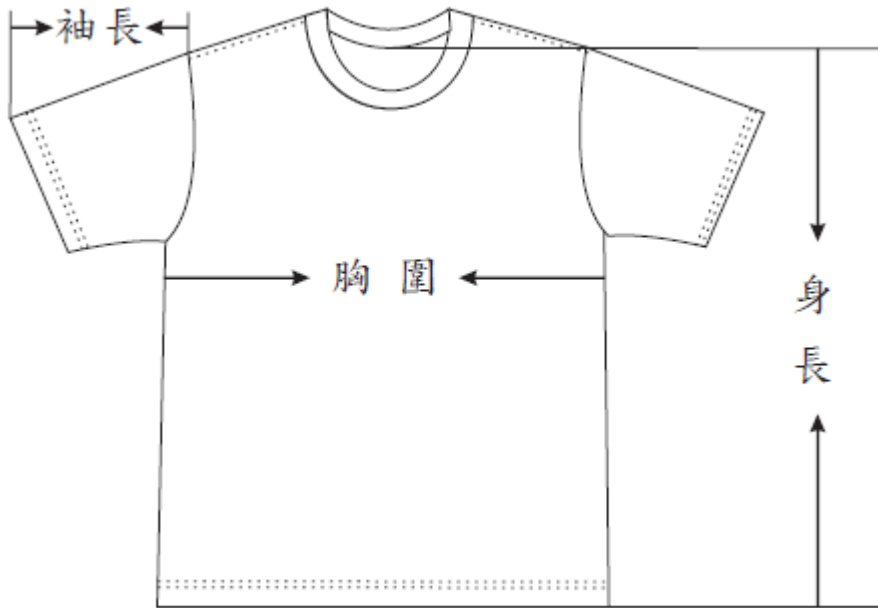

# 大人尺寸

單位為英吋 (1英吋\*2.54公分) ± 5%

|    | 胸圍 | 身長   |
|----|----|------|
| S  | 19 | 25.5 |
| M  | 20 | 26.5 |
| L  | 21 | 27.5 |
| XL | 22 | 28.5 |
| 2L | 23 | 29.5 |
| 3L | 24 | 30.5 |
| 4L | 25 | 31.5 |
| 5L | 26 | 32.5 |

# 小孩尺寸

單位為英吋 (1英吋\*2.54公分)

|    | 胸圍   | 身長 | 袖長 | 肩寬 |
|----|------|----|----|----|
| 30 | 15.5 | 19 |    |    |
| 32 | 16.5 | 20 |    |    |
| 34 | 17.5 | 21 |    |    |
| 36 | 18   | 22 |    |    |
|    |      |    |    |    |
|    |      |    |    |    |
|    |      |    |    |    |
|    |      |    |    |    |