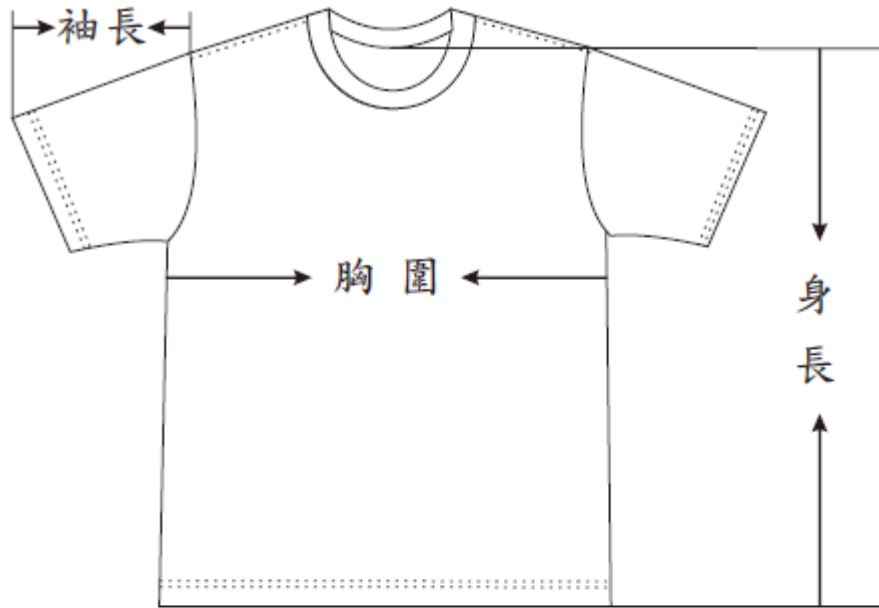

# 大人尺寸

單位為英吋 (1英吋\*2.54公分) ± 5%

|    | 胸圍 | 身長   |
|----|----|------|
| S  | 19 | 25.5 |
| M  | 20 | 26.5 |
| L  | 21 | 27.5 |
| XL | 22 | 28.5 |
| 2L | 23 | 29.5 |
| 3L | 24 | 30.5 |
| 4L | 25 | 31.5 |
| 5L | 26 | 32.5 |

# 小孩尺寸

單位為英吋 (1英吋\*2.54公分)

|    | 胸圍   | 身長 | 袖長 | 肩寬 |
|----|------|----|----|----|
| 30 | 15.5 | 19 |    |    |
| 32 | 16.5 | 20 |    |    |
| 34 | 17.5 | 21 |    |    |
| 36 | 18   | 22 |    |    |
|    |      |    |    |    |
|    |      |    |    |    |
|    |      |    |    |    |
|    |      |    |    |    |