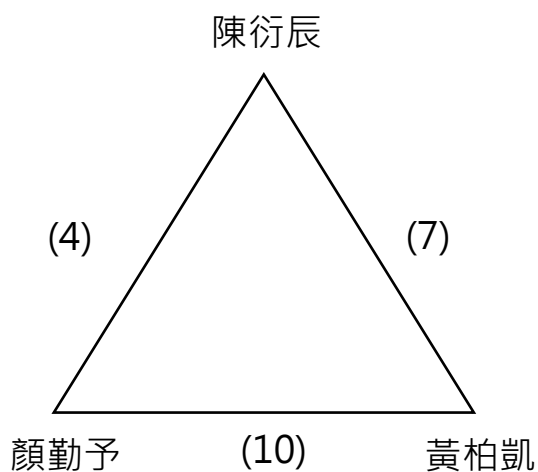

(1)

(5)

(6)

(2)

大裕A隊

(4)

大裕B隊

常態一級半場組：取五組進決賽

常態二級半場組 :四角取兩隊、三角取一隊，取四組進決賽

常態一級半場取前三名 (依下方圖示)

常態二級半場取前三名 (依下方圖示)

常態成人雙打組 :採積分最高前三名