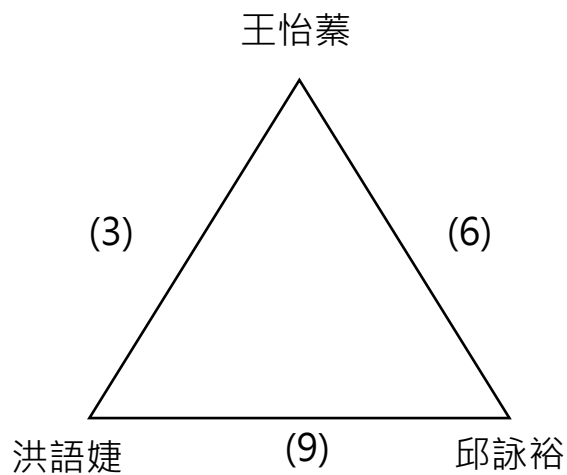

(1)

(5)

(6)

(2)

大裕A隊

(4)

大裕B隊

常態一級半場組：取五組進決賽

常態二級半場組 :四角取兩隊、三角取一隊，取四組進決賽

常態一級半場取前三名 (依下方圖示)

常態二級半場取前三名 (依下方圖示)

常態成人雙打組 :採積分最高前三名