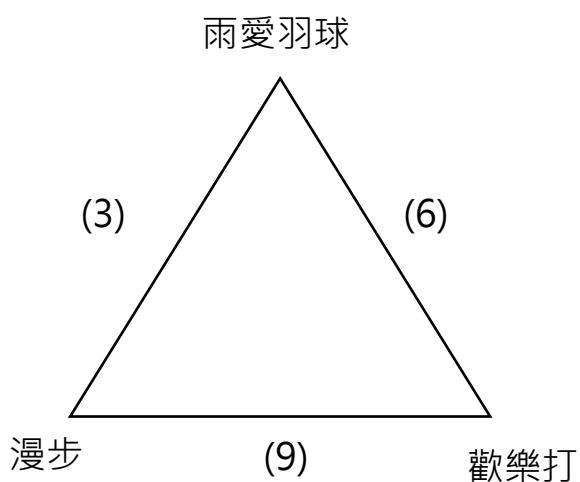

青年組：四角取兩隊、三角取一隊，取八組進決賽

上路不看紅燈 (9) 球出的去，分數進得來

橙子與白茶2隊 (11) 火箭隊

好啦!你說的都隊 (10) 風羽球B

優勢體育 (12) 揪團打羽球

來帕羽球團X
成大土木系友羽球社

羽愛羽球隊 (13) 橙子與白茶

湖言亂羽

豬窩寵物沙龍旅館 (14) 上路不看綠燈

風羽球A

戴我飛 (15) 港都羽球

山山羽球

Forever羽球隊 (16) 丁小羽說打就打

青年組決賽-取前三名 (依下方圖示)

青壯年組：每組取兩隊，取四組進決賽

青壯年組決賽-取前三名 (依下方圖示)