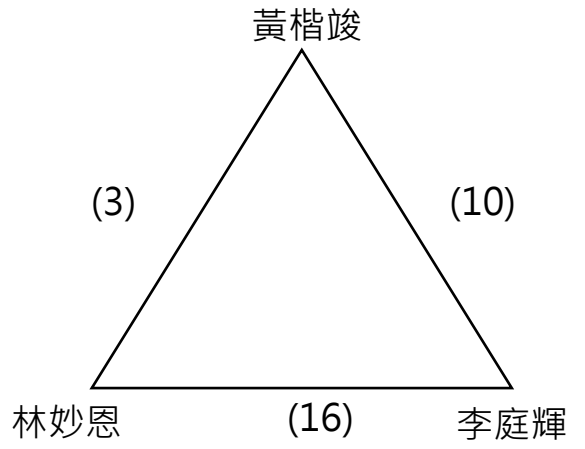

(1)

(5)

(6)

(2)

大裕A隊

(4)

大裕B隊

常態一級半場組：取五組進決賽

常態二級半場組 :四角取兩隊、三角取一隊，取四組進決賽

常態一級半場取前三名 (依下方圖示)

常態二級半場取前三名 (依下方圖示)

常態成人雙打組 :採積分最高前三名