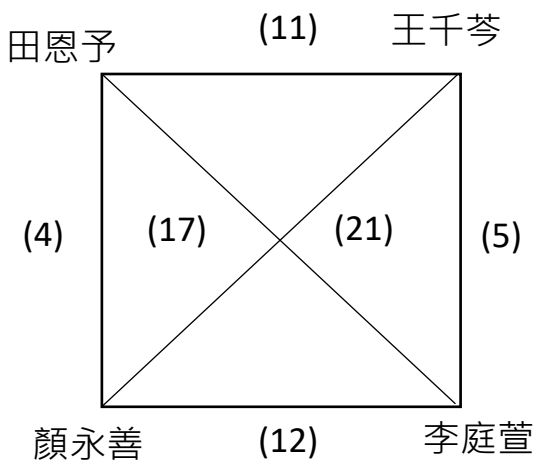

(1)

(5)

(6)

(2)

大裕A隊

(4)

大裕B隊

常態一級半場組：取五組進決賽

常態二級半場組 :四角取兩隊、三角取一隊，取四組進決賽

常態一級半場取前三名 (依下方圖示)

常態二級半場取前三名 (依下方圖示)

常態成人雙打組 :採積分最高前三名