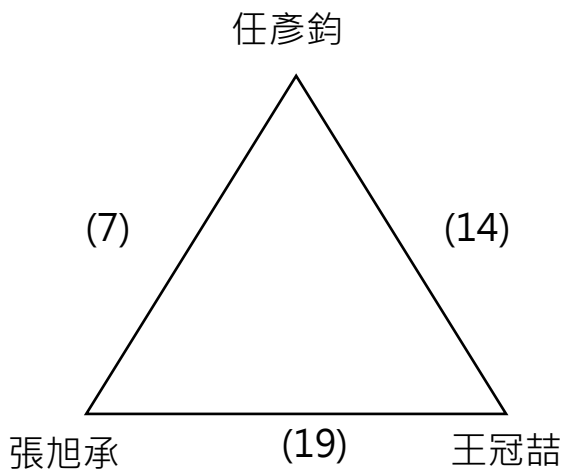

(1)

(5)

(6)

(2)

大裕A隊

(4)

大裕B隊

常態一級半場組：取五組進決賽

常態二級半場組 :四角取兩隊、三角取一隊，取四組進決賽

常態一級半場取前三名 (依下方圖示)

常態二級半場取前三名 (依下方圖示)

常態成人雙打組 :採積分最高前三名