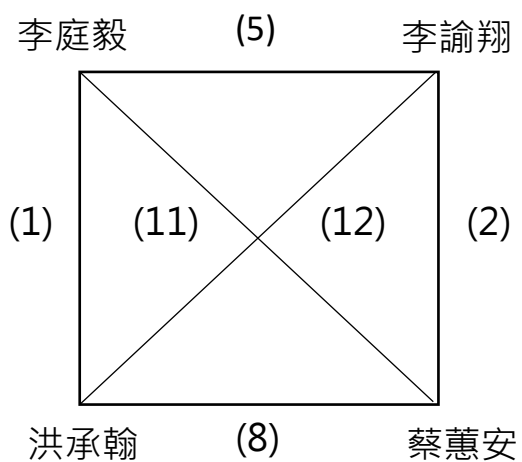

常態二級半場組 :四角取兩隊、三角取一隊，取四組進決賽

常態一級半場取前三名 (依下方圖示)

常態二級半場取前三名 (依下方圖示)

常態成人雙打組 :採積分最高前三名