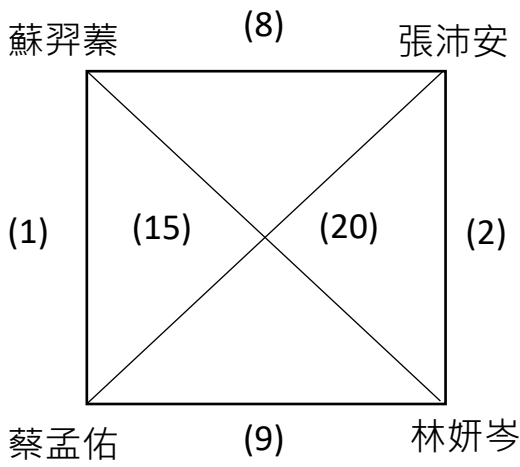

常態二級半場組 :四角取兩隊、三角取一隊，取四組進決賽

常態一級半場取前三名 (依下方圖示)

常態二級半場取前三名 (依下方圖示)

常態成人雙打組 :採積分最高前三名