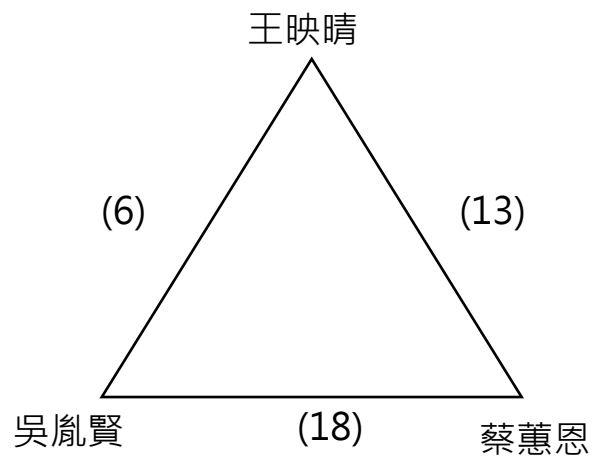

(1)

(5)

(6)

(2)

大裕A隊

(4)

大裕B隊

常態一級半場組：取五組進決賽

常態二級半場組 :四角取兩隊、三角取一隊，取四組進決賽

常態一級半場取前三名 (依下方圖示)

常態二級半場取前三名 (依下方圖示)

常態成人雙打組 :採積分最高前三名