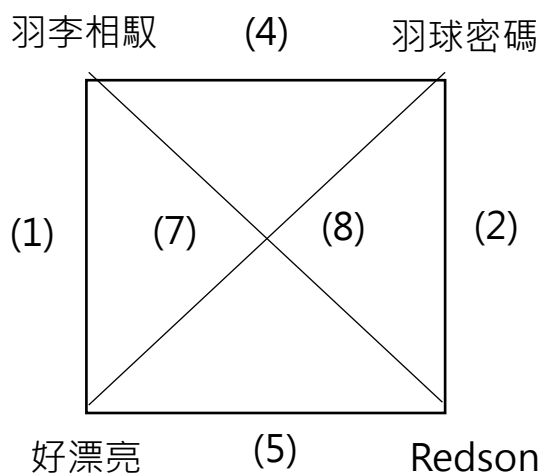

青年組：四角取兩隊、三角取一隊，取八組進決賽

上路不看紅燈 (9) 球出的去，分數進得來

橙子與白茶2隊 (11) 火箭隊

好啦!你說的都隊 (10) 風羽球B

優勢體育 (12) 揪團打羽球

來帕羽球團X
成大土木系友羽球社

羽愛羽球隊 (13) 橙子與白茶

湖言亂羽

豬窩寵物沙龍旅館 (14) 上路不看綠燈

風羽球A

戴我飛 (15) 港都羽球

山山羽球

Forever羽球隊 (16) 丁小羽說打就打

青年組決賽-取前三名 (依下方圖示)

青壯年組：每組取兩隊，取四組進決賽

青壯年組決賽-取前三名 (依下方圖示)