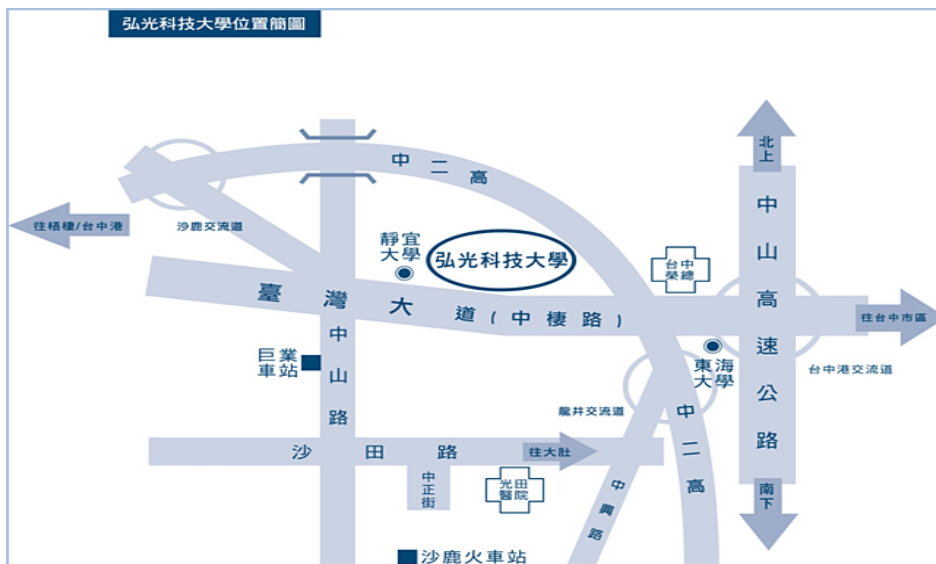

請搭乘經中港交流道(或台中車站)的班次，下交流道後至臺灣大道再轉乘優化公車 300~310 號，在「弘光科技大學」站下車(車程約 20 分鐘)。

2. 自外縣市搭山線火車或國光客運至臺中火車站者：

請搭乘臺中火車站的優化公車 300~310 號或往大甲、清水、梧棲的班車在「弘光科技大學」站下車(車程約 50 分鐘)。

3. 搭海線火車者：

請在沙鹿火車站下車後，至巨業客運沙鹿總站(沙鹿火車站一步行中正路—左轉沙田路—右轉中山路)搭往臺中的班車，在「弘光科技大學」站下車(車程約 10 分鐘)。

【搭乘高鐵】

抵達高鐵台中站後，搭乘計程車至本校約 30 鐘，亦可搭乘高鐵台中站和欣客運 161 路至臺中榮總(東海大學站)，再轉乘優化公車 300~310 號，在「弘光科技大學」站下車(車程約 5 分鐘)。

【弘光科技大學位置簡圖】

【弘光科技大學校區平面圖】

| | | |
|-----------|----------|----------|
| A棟-行政大樓 | D-食品科技大樓 | H-毓麟館 |
| B棟-教學大樓 | F-食品技藝大樓 | J-智慧科技大樓 |
| I棟-教學大樓 | L-生活應用大樓 | K-體育館 |
| P棟-綜合教學大樓 | M-教學大樓 | O-健身中心 |
| E-護理大樓 | N-研究大樓 | Y-學生宿舍 |
| G-圖書資訊大樓 | Q-學生宿舍 | |