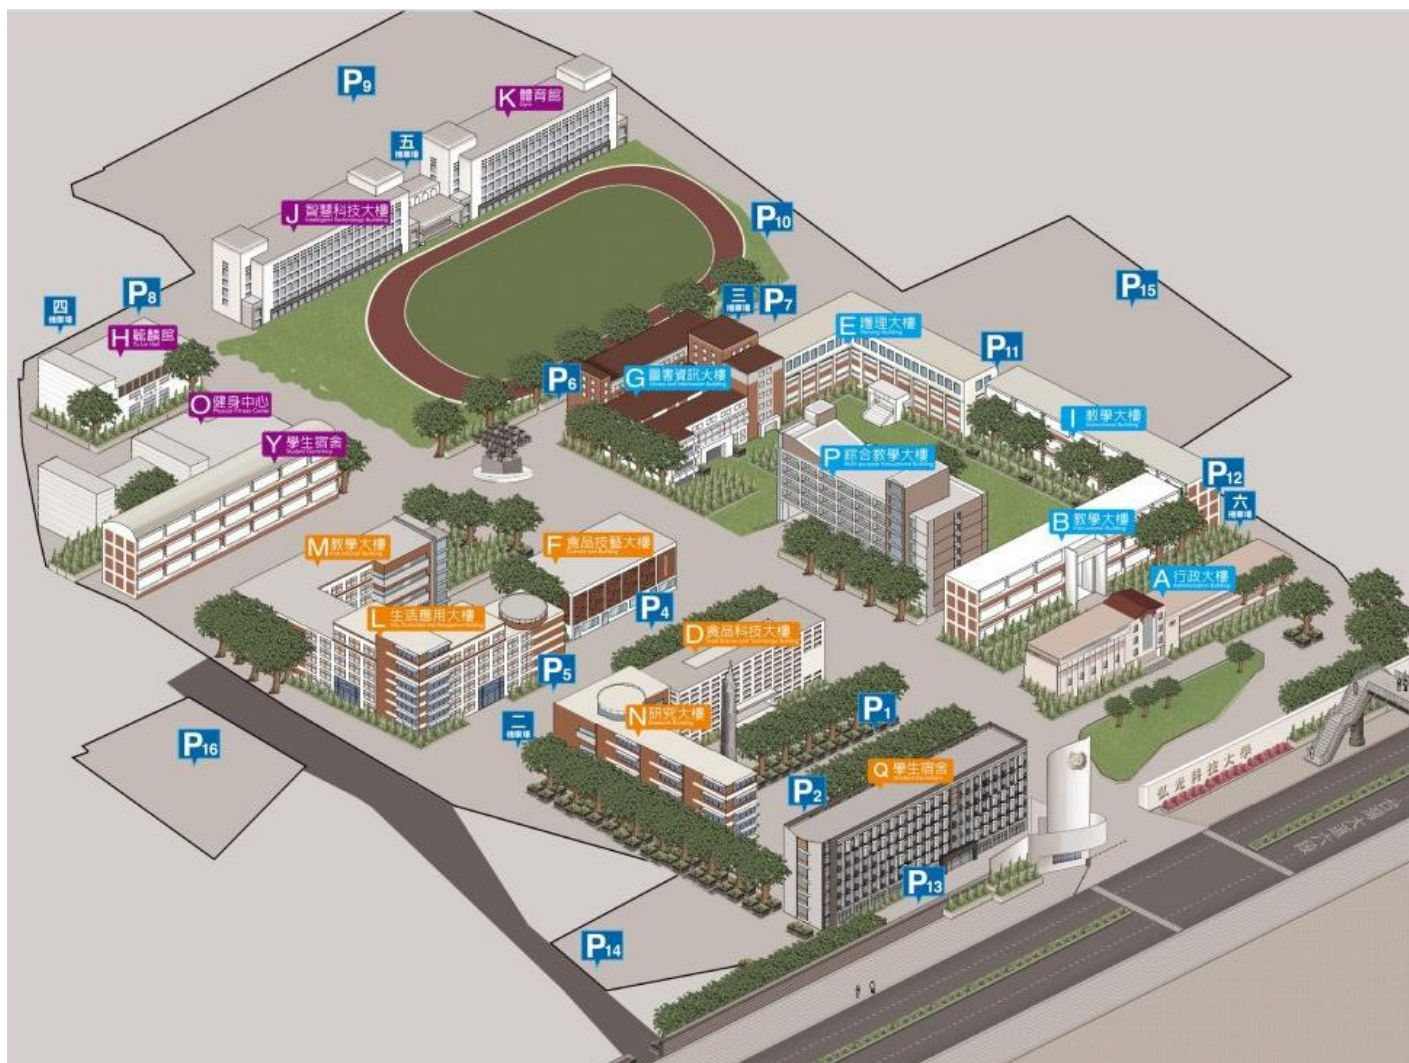

【搭乘高鐵】

抵達高鐵台中站後，搭乘計程車至本校約 30 鐘，亦可搭乘高鐵台中站和欣客運 161 路至臺中榮總(東海大學站)，再轉乘優化公車 300~310 號，在「弘光科技大學」站下車(車程約 5 分鐘)。

【弘光科技大學位置簡圖】

【弘光科技大學校區平面圖】

| | | |
|-----------|----------|----------|
| A棟-行政大樓 | D-食品科技大樓 | H-毓麟館 |
| B棟-教學大樓 | F-食品技藝大樓 | J-智慧科技大樓 |
| I棟-教學大樓 | L-生活應用大樓 | K-體育館 |
| P棟-綜合教學大樓 | M-教學大樓 | O-健身中心 |
| E-護理大樓 | N-研究大樓 | Y-學生宿舍 |
| G-圖書資訊大樓 | Q-學生宿舍 | |