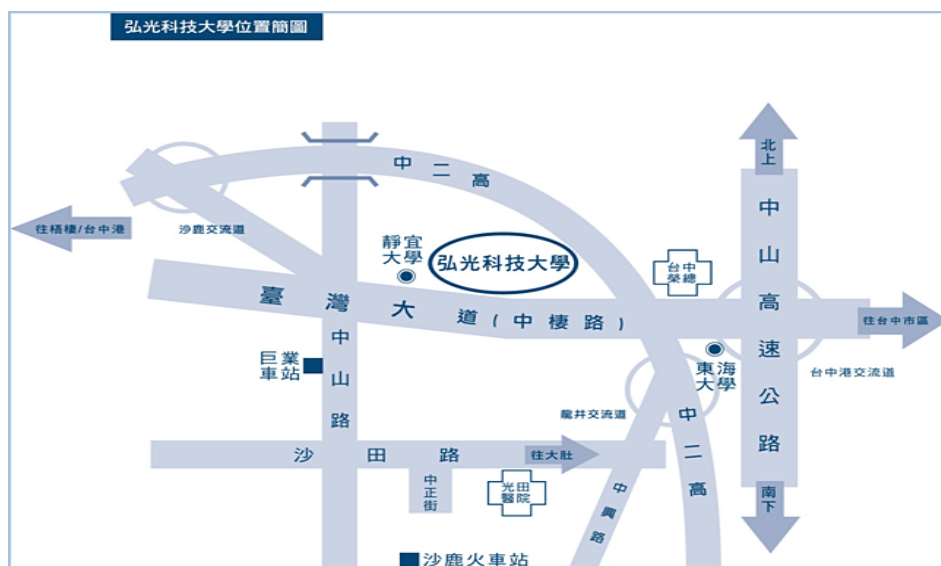

2.自外縣市搭山線火車或國光客運至臺中火車站者：

請搭乘臺中火車站的優化公車 300~310 號或往大甲、清水、梧棲的班車在「弘光科技大學」站下車(車程約 50 分鐘)。

3.搭海線火車者：

請在沙鹿火車站下車後，至巨業客運沙鹿總站(沙鹿火車站一步行中正路—左轉沙田路—右轉中山路)搭往臺中的班車，在「弘光科技大學」站下車(車程約 10 分鐘)。

【搭乘高鐵】

抵達高鐵台中站後，搭乘計程車至本校約 30 鐘，亦可搭乘高鐵台中站和欣客運 161 路至臺中榮總(東海大學站)，再轉乘優化公車 300~310 號，在「弘光科技大學」站下車(車程約 5 分鐘)。

【弘光科技大學位置簡圖】

【弘光科技大學校區平面圖】

A棟-行政大樓	D-食品科技大樓	H-毓麟館
B棟-教學大樓	F-食品技藝大樓	J-智慧科技大樓
I棟-教學大樓	L-生活應用大樓	K-體育館
P棟-綜合教學大樓	M-教學大樓	O-健身中心
E-護理大樓	N-研究大樓	Y-學生宿舍
G-圖書資訊大樓	Q-學生宿舍	