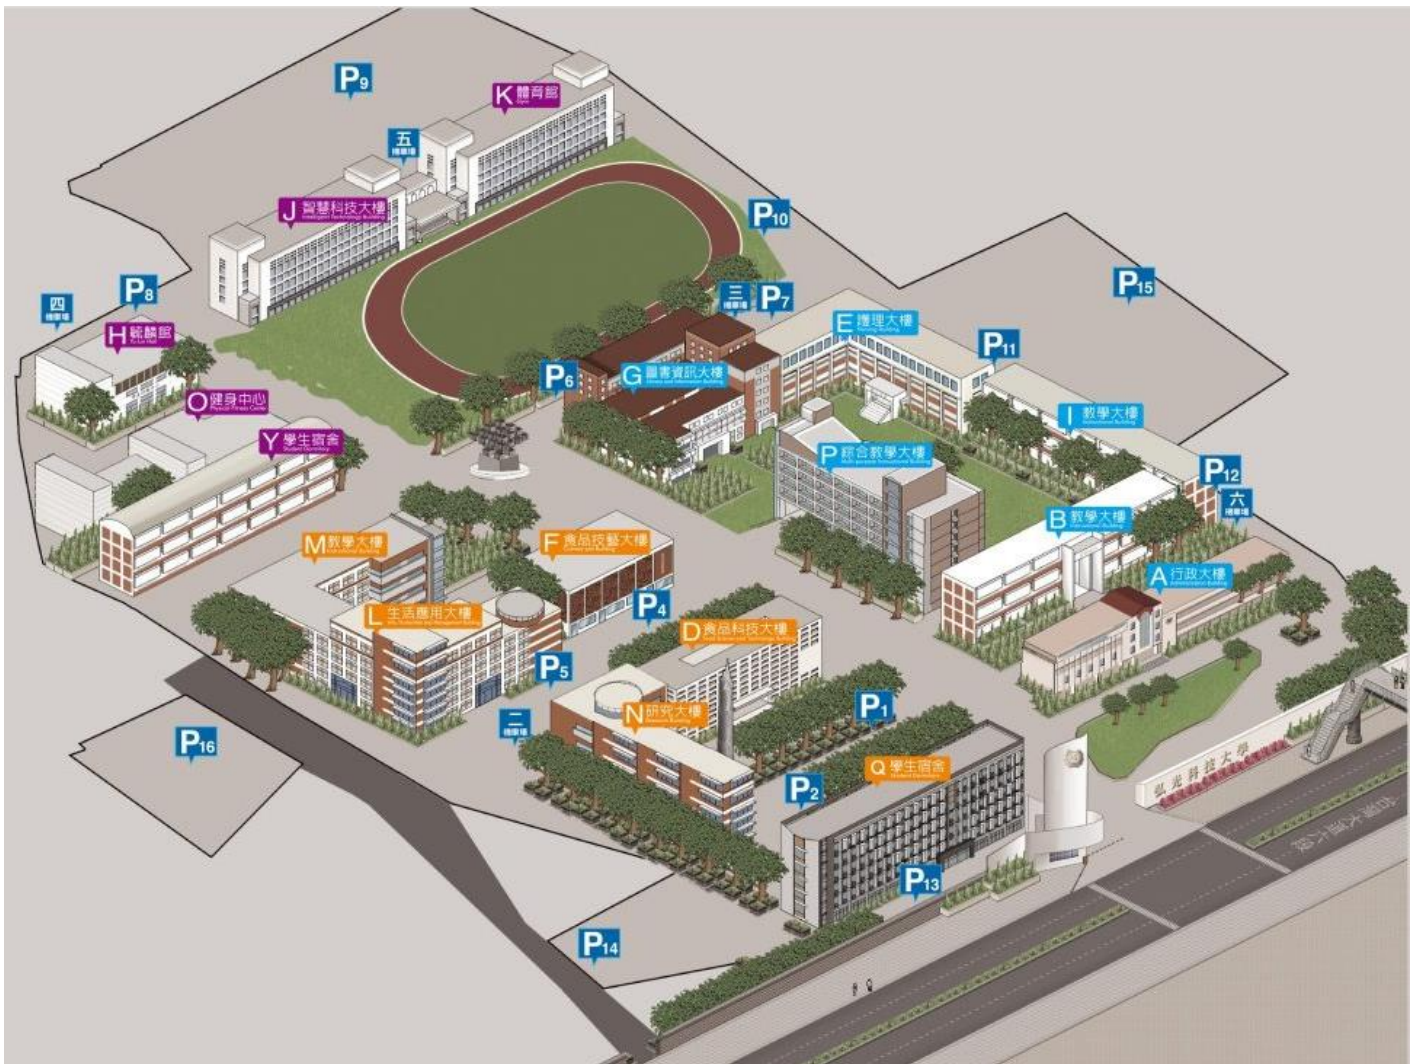

【弘光科技大學位置簡圖】

【弘光科技大學校區平面圖】

A棟-行政大樓	D-食品科技大樓	H-毓麟館
B棟-教學大樓	F-食品技藝大樓	J-智慧科技大樓
I棟-教學大樓	L-生活應用大樓	K-體育館
P棟-綜合教學大樓	M-教學大樓	O-健身中心
E-護理大樓	N-研究大樓	Y-學生宿舍
G-圖書資訊大樓	Q-學生宿舍	