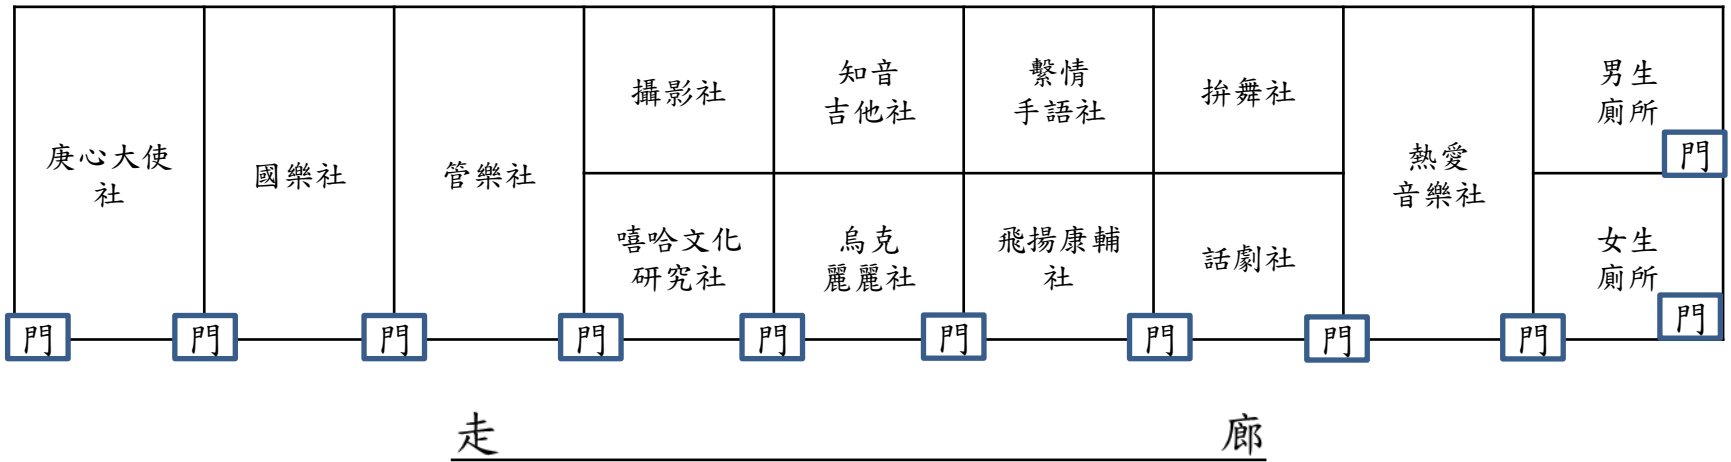

# 活動中心3F位置圖

長庚科技大學學生活動中心舞台

老照系學會		進修部 學生會
	保營系學會	
學生宿舍 自治委員會		幼保系學會
	妝品系學會	
護理系學會		學生會& 學生議會
	Dorm. 宿舍	

樓梯

樓梯

門口

樓梯

樓梯

# 活動中心2F社團辦公室位置圖

長庚科技大學學生活動中心2樓學生社團辦公室分配圖

樓梯

# 活動中心1F社團辦公室位置圖

長庚科技大學學生活動中心1樓學生社團辦公室分配圖

走廊