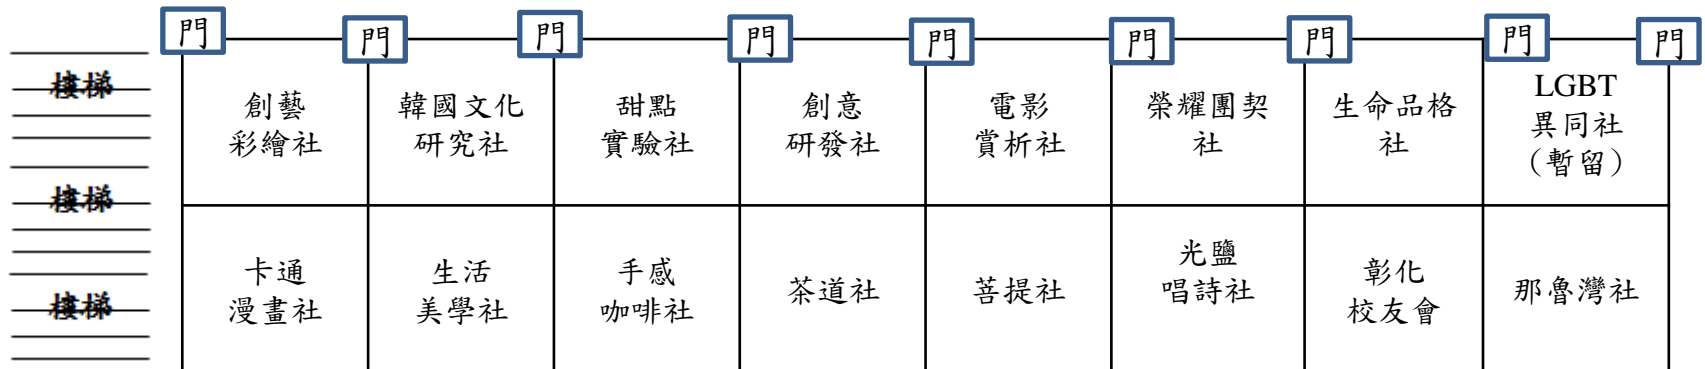

# 活動中心3F位置圖

長庚科技大學學生活動中心舞台

老照系學會		進修部 學生會
	保營系學會	
學生宿舍 自治委員會		幼保系學會
	妝品系學會	
護理系學會		學生會& 學生議會
	Dorm. 宿舍	

樓梯

樓梯

門口

樓梯

樓梯

# 活動中心2F社團辦公室位置圖

長庚科技大學學生活動中心2樓學生社團辦公室分配圖

樓梯

# 活動中心1F社團辦公室位置圖

長庚科技大學學生活動中心1樓學生社團辦公室分配圖

走廊