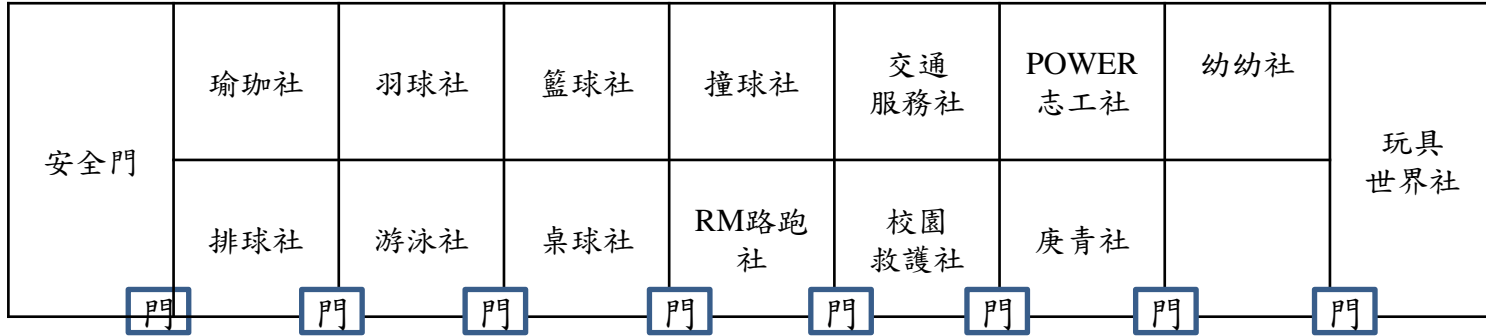

# 活動中心3F位置圖

長庚科技大學學生活動中心舞台

老照系學會		進修部 學生會
	保營系學會	
學生宿舍 自治委員會		幼保系學會
	妝品系學會	
護理系學會		學生會& 學生議會
	Dorm. 宿舍	

樓梯

樓梯

門口

樓梯

樓梯

# 活動中心2F社團辦公室位置圖

長庚科技大學學生活動中心2樓學生社團辦公室分配圖

樓梯

# 活動中心1F社團辦公室位置圖

長庚科技大學學生活動中心1樓學生社團辦公室分配圖

走廊