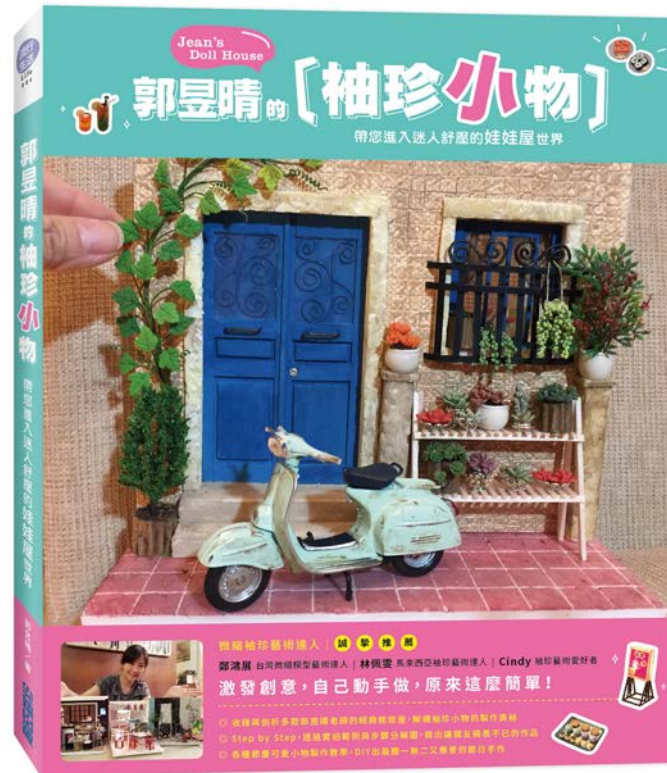

活動企劃案

類型：新書分享會

書名：《郭昱晴的袖珍小物：帶您進入迷人舒壓的娃娃屋世界》

地點：1987 商周書房

日期：2018年7月3日

時間：晚上7點30分~10點（晚上7點開放進場）

人數：預計60人

備註：免費入場（現場可購書）

活動流程

- 19:30~19:35 主持人開場
- 19:35~21:05 作者新書分享
- 21:05~21:10 Q&A 互動時間
- 21:10~21:15 大合照
- 21:15~21:45 簽書會
- 21:45~22:00 活動結束&撤場

作者介紹

郭昱晴

是大家熟悉的藝人，主持人，以戲劇麻辣鮮師中「萬人美」一角，深植人心，戲中是老師，戲外也是台灣早期投入袖珍藝術的老師級創作者。早期創作作品「新年快樂」，於袖珍博物館主辦的比賽中獲獎，作品目前亦由館方收藏。其餘多件創作也獲邀參與「太平洋文教基金會」、「誠品書店」等藝術聯展。