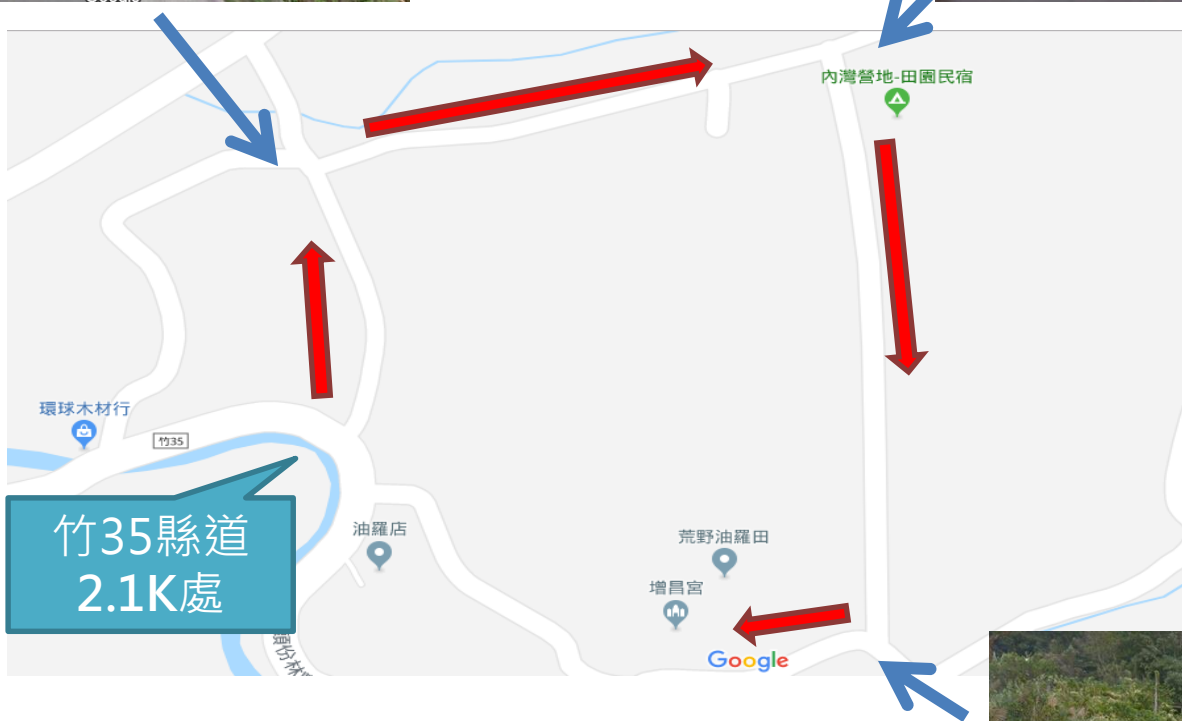

荒野油羅田交通指引說明

68快速道路往竹東方向走到底，左轉接台3線

續行台3線，右轉接竹35

續行竹35縣道，過增昌大橋後續走竹35縣道

在竹35縣道 2.1K處叉路左轉

請靠左邊（老屋邊）停車即可