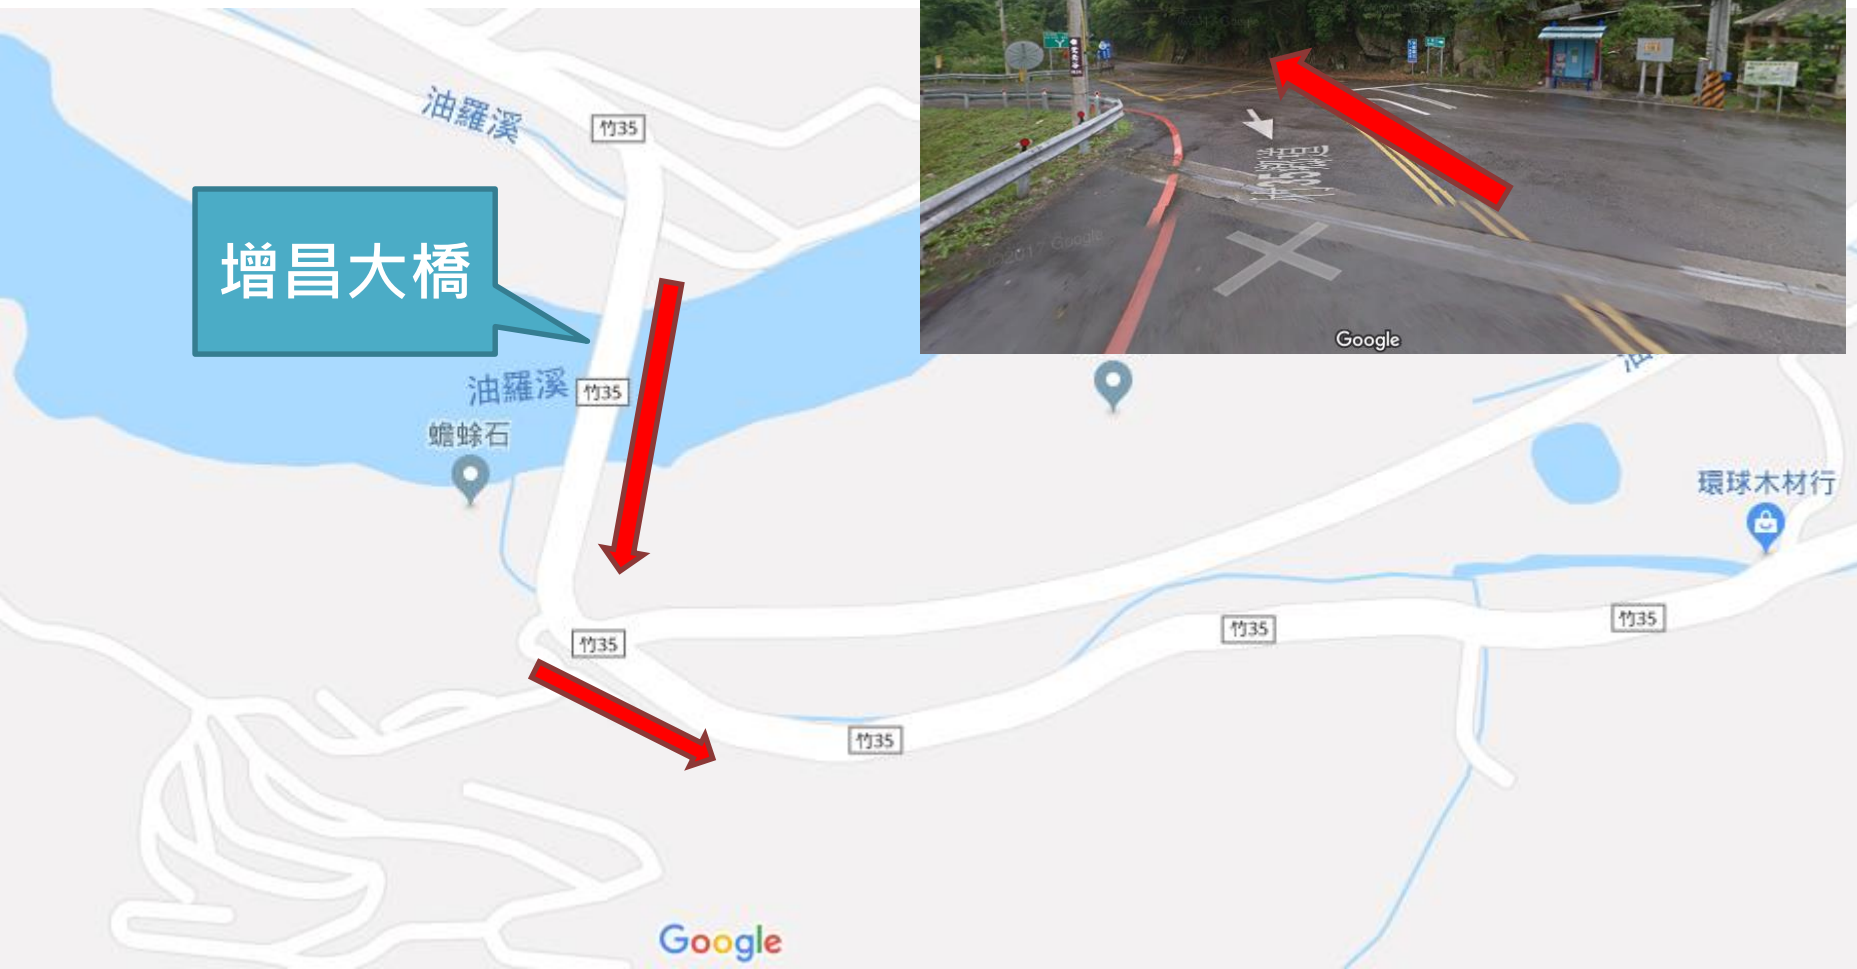

荒野油羅田交通指引說明

68快速道路往竹東方向走到底，左轉接台3線

續行台3線，右轉接竹35

續行竹35縣道，過增昌大橋後續走竹35縣道

在竹35縣道 2.1K處叉路左轉

請靠左邊（老屋邊）停車即可