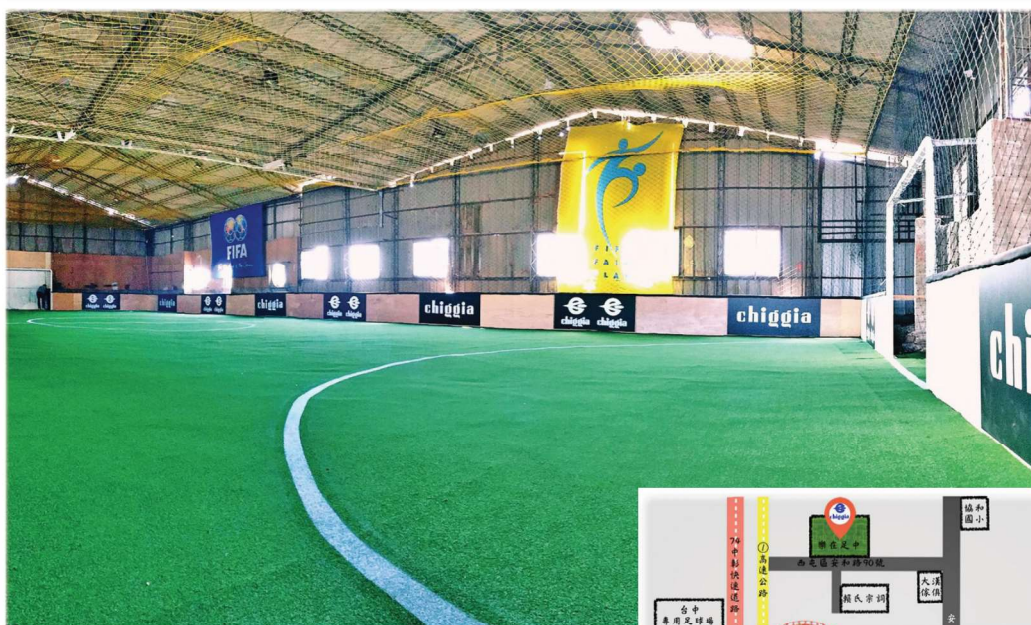

# 佶佶亞足球俱樂部

專業的室內足球場 舒適的人工草皮 給寶貝更優質的運動空間

上課地點：台中市西屯區安和路90號

招收對象：4歲至小學六年級之兒童