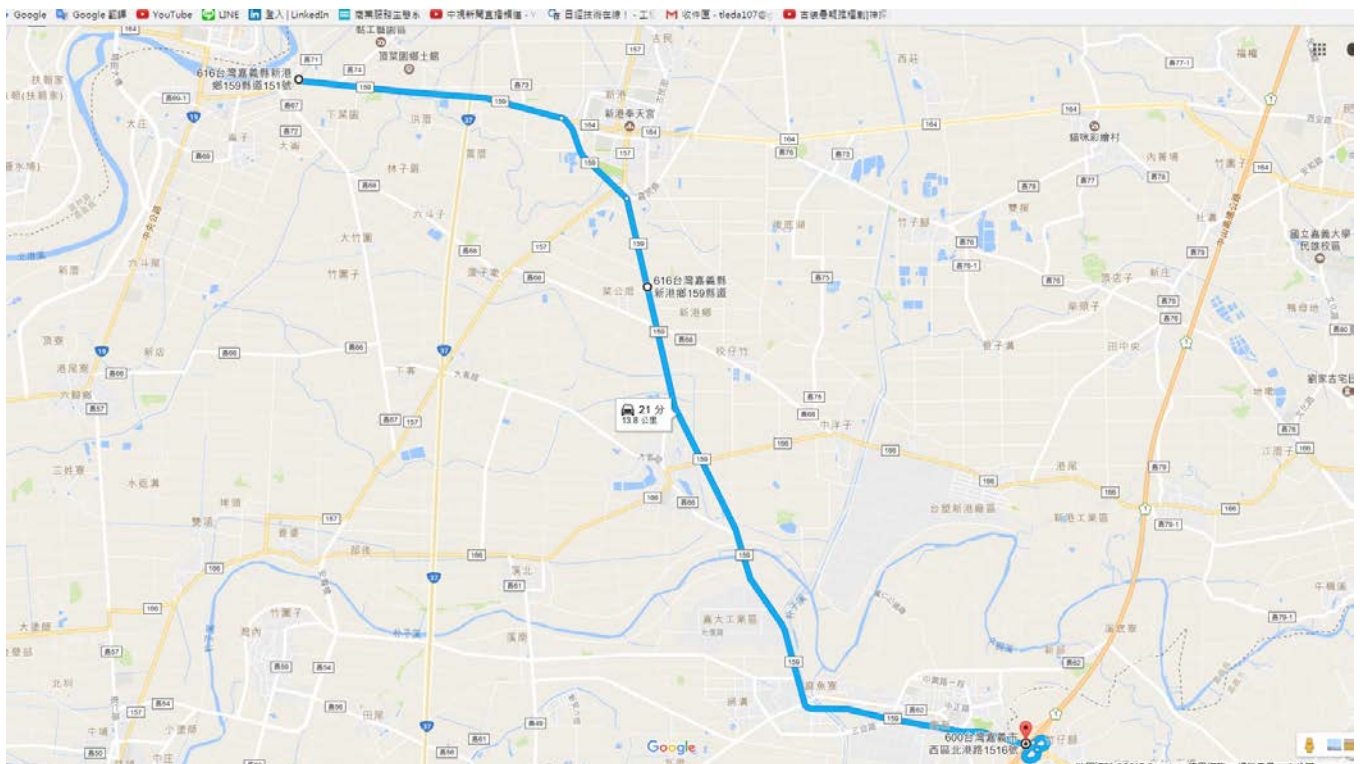

集合地點 B：水仙宮附近台塑汽車 (159 縣道上)

開車：

(1)國道 1 號嘉義交流道：往新港北港方向下交流道,走 159 縣道（中山路/北港路/媽祖大道/福德路）往北港方向 159 縣道右側台塑汽車，行車約 13 公里 21 分鐘。

(2)台 37 道路：台 37(途經高鐵橋下嘉義段北向)，往北港方向左轉 159 縣道右側台塑汽車。

(3)台 19 道路：

南下：行至嘉義縣境，過北港溪，左轉 159 縣道直行過嘉 67，左側台塑汽車。

北向：行經嘉義縣境(中央公路)，過嘉 69，過嘉南大圳北幹線東石支線，右轉 159 縣道直行，過嘉 67，左側台塑汽車。