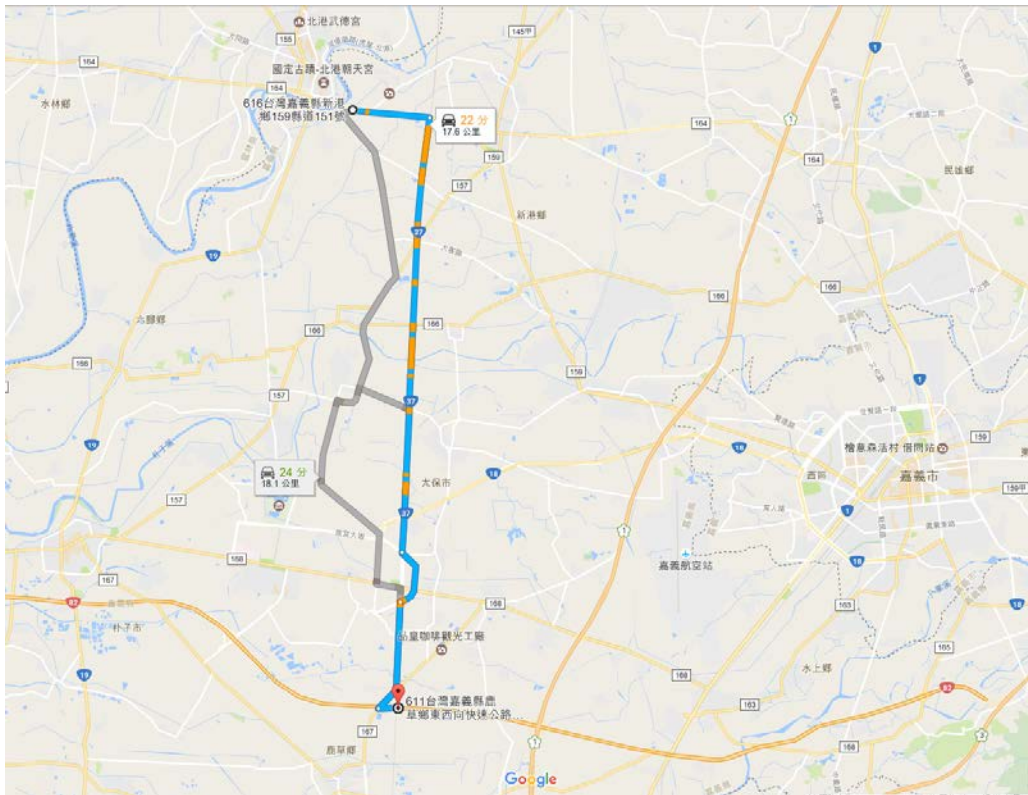

集合地點 B：水仙宮附近台塑汽車 (159 縣道上)

開車：

(1)國道 1 號嘉義交流道：往新港北港方向下交流道,走 159 縣道（中山路/北港路/媽祖大道/福德路）往北港方向 159 縣道右側台塑汽車，行車約 13 公里 21 分鐘。

(2)台 37 道路：台 37(途經高鐵橋下嘉義段北向)，往北港方向左轉 159 縣道右側台塑汽車。

(3)台 19 道路：

南下：行至嘉義縣境，過北港溪，左轉 159 縣道直行過嘉 67，左側台塑汽車。

北向：行經嘉義縣境(中央公路)，過嘉 69，過嘉南大圳北幹線東石支線，右轉 159 縣道直行，過嘉 67，左側台塑汽車。