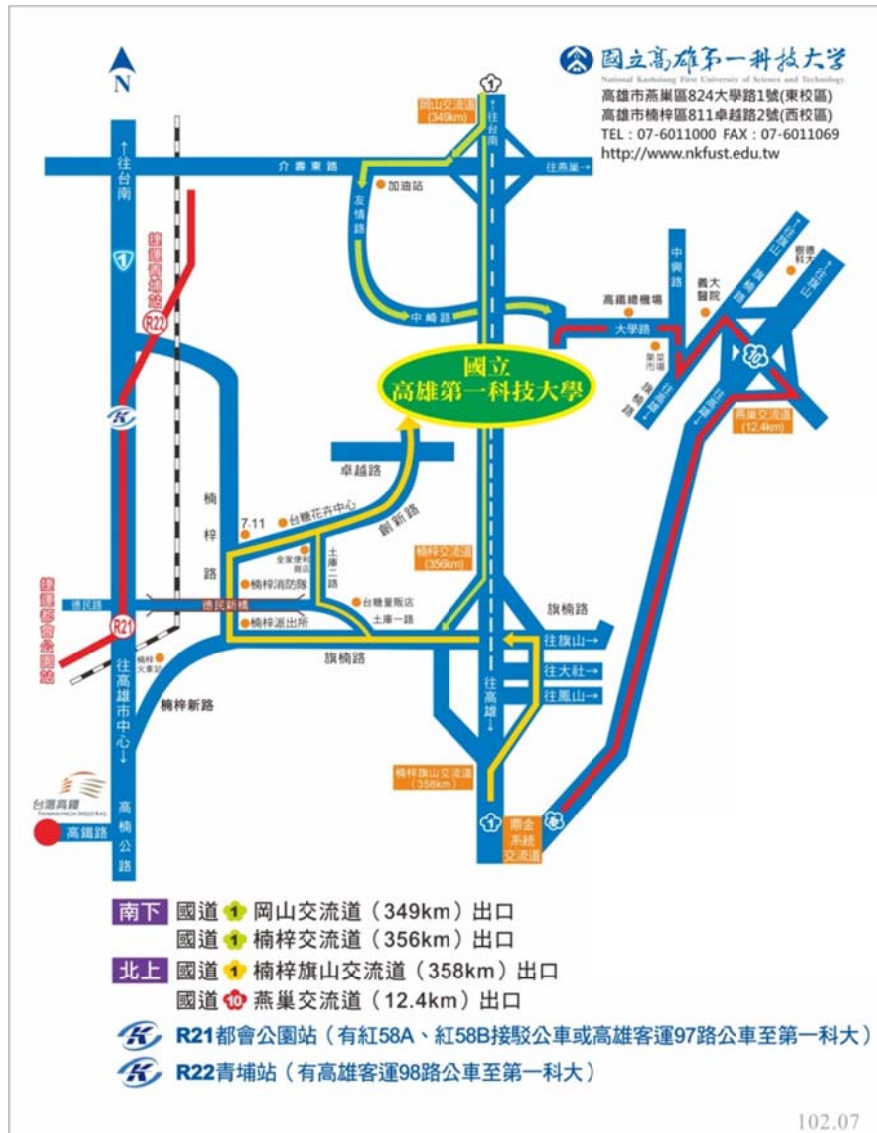

九、注意事項：

1. 響應環保，落實環境教育，請學員自備水杯及餐具。
2. 其他相關資訊及問題請洽國立高雄第一科技大學 能源科技研究中心 / 南區環境教育區域中心 潘姿麟 / 林怡君 小姐。
  電話 07-6011000 #2394、2393，電子信箱 etrc@nkfust.edu.tw

十、交通：

第一科大通車資訊

高雄學園專車 ①

★符號表示寒暑假行駛班次

高雄學園專車 ②

98 往第一科大				98 往捷運青埔站			
發車時間	預估時間	發車時間	預估時間	發車時間	預估時間	發車時間	預估時間
07:40	07:50	08:05	08:40	09:00	09:15	09:15	09:30
08:40	08:50	09:05	09:40	10:00	10:15	10:15	10:30
09:40	09:50	10:05	10:40	11:00	11:15	11:15	11:30
11:40	11:50	12:05	12:40	13:00	13:15	13:15	13:30
13:40	13:50	14:05	14:40	15:00	15:15	15:15	15:30
15:40	15:50	16:05	16:40	17:00	17:15	17:15	17:30
16:40	16:50	17:05	17:40	18:00	18:15	18:15	18:30
17:40	17:50	18:05	18:40	19:00	19:15	19:15	19:30

• 97路、98路分段收費；
一段12元，兩段24元

高雄捷運接駁車 ③

紅58

時間	06	07	08	09	10	11	12	13	14	15	16	17	18	19	20	21	22	23
平常日	00	00	00	00	00	05	15	15	15	00	00	00	00	00	00	00	00	00
分	15	15	15	30	10	40	45	45	45	15	15	15	30	30	35	45	55	30
	30	30	30	30	30	30	30	30	30	30	30	30	30	30	30	30	30	30
	45	45	45							45	45	45						

時間	06	07	08	09	10	11	12	13	14	15	16	17	18	19	20	21	22	23
例假日	00	00	00	00	00	00	00	00	00	00	00	00	00	00	00	00	00	00
分	30	30	30	30	15	15	15	15	15	15	30	30	30	30	30	30	30	30
	30	30	30	30	30	30	30	30	30	30	30	30	30	30	30	30	30	30
	45	45	45	45	45	45	45	45	45	45	45	45	45	45	45	45	45	45

*捷運都會公園站 (1號、4號出口) 發車
*紅色標記特別行駛至基隆地區
*一律為一段票價