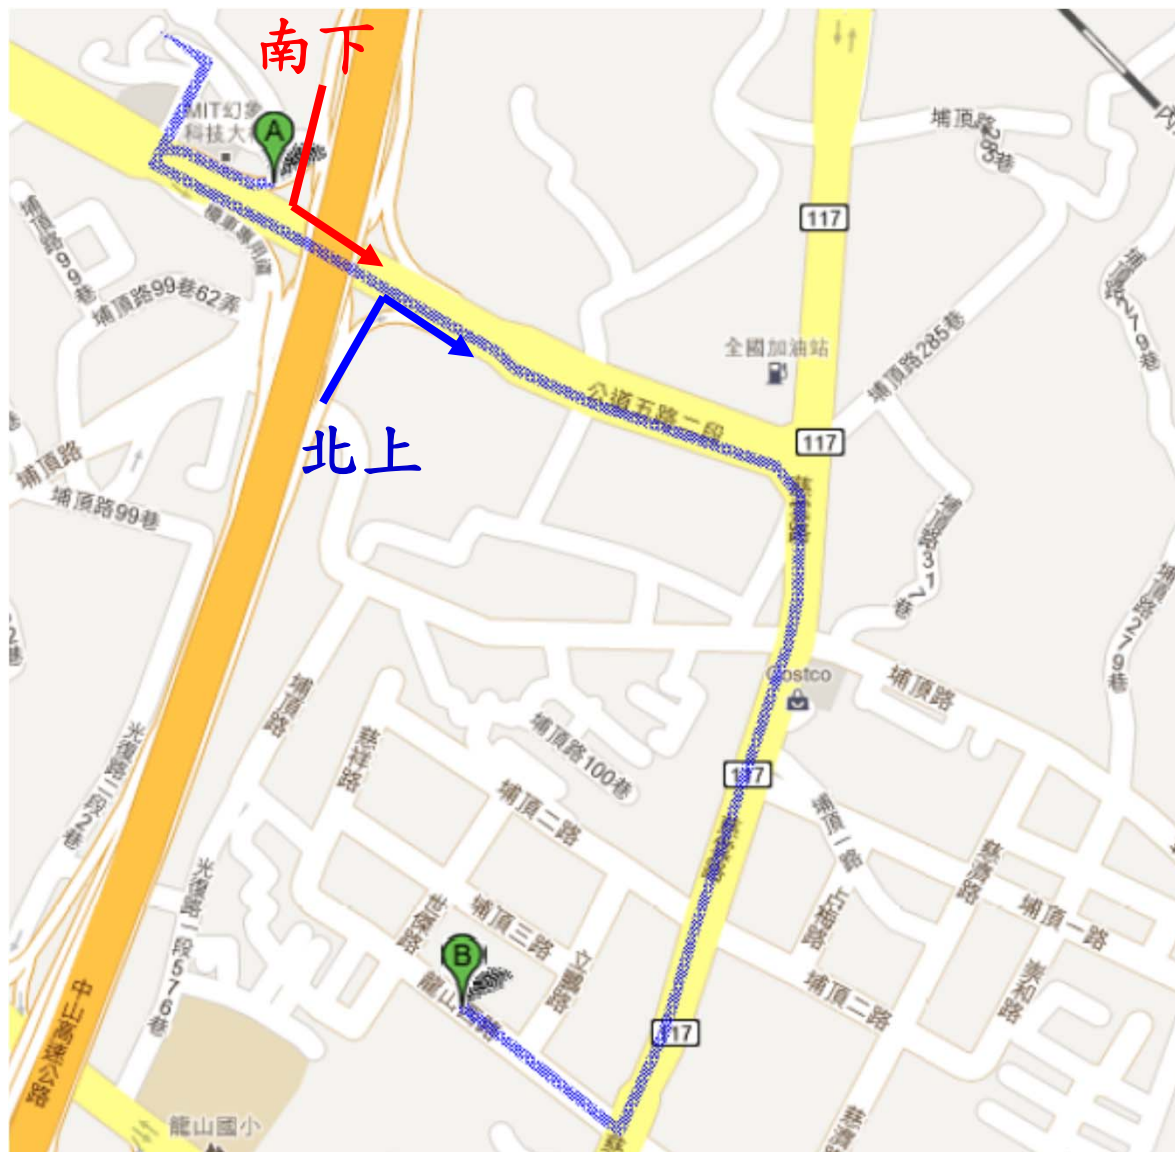

全安大樓外觀與招牌

停車方便

對面免費停車場可容納
上百輛大小型汽車

全安開車路線

於 新竹交流道(新竹) 出公道五口
下交流道

1. 南下至新竹車輛直接左轉;
北上至新竹車輛直接右轉,
朝東, 走公道五路二段
2. 右轉慈雲路
3. 請於慈雲路/117縣道向右微
轉
4. 在第三個路口向右轉入龍山
西路

地址：新竹市龍山里龍山西路
106號(於新竹**COSTCO** 好
市多往科學園區之陸橋橋下
第一個路口右轉**100公尺**對
面空地停車完全免費)

全安地址衛星導航**GPS**座標：

經度：121°00'36"

緯度：024°47'25"

搭高鐵接駁車步行至全安路線

也可由交流道旁走紅色路徑較安全

- 1.朝東南，走光復路二段/122縣道，往於 新竹交流道(南苗栗) 出口下交流道前進
- 2.請於光復路一段576巷向左轉
- 3.請於光復路一段576巷2弄向右轉
- 4.向左轉後，繼續走光復路一段576巷2弄
5. 向右轉後，繼續走光復路一段576巷2弄
6. 接著走世傑路
7. 請於龍山西路向右轉

從新竹火車轉1號公車和平站下車 步行至全安路線

1. 可先於新竹客運市區公車站搭1號車至和平站下車
2. 朝西北，走光復路一段/122縣道，往科學園路前進
3. 請於慈雲路/117縣道向右轉
4. 請於龍山西路向左轉

免費公車52號埔頂莊站下車 步行至全安路線

1. 往西北走埔頂路/市8鄉道36 公尺
2. 在第 1 個左轉路口向左轉，進入埔頂路260 公尺
3. 在第 1 個左轉路口向左轉，進入埔頂路6巷100 公尺
4. 於慈祥路向右轉42 公尺
5. 從慈祥路向左轉，改為往龍山西路前進