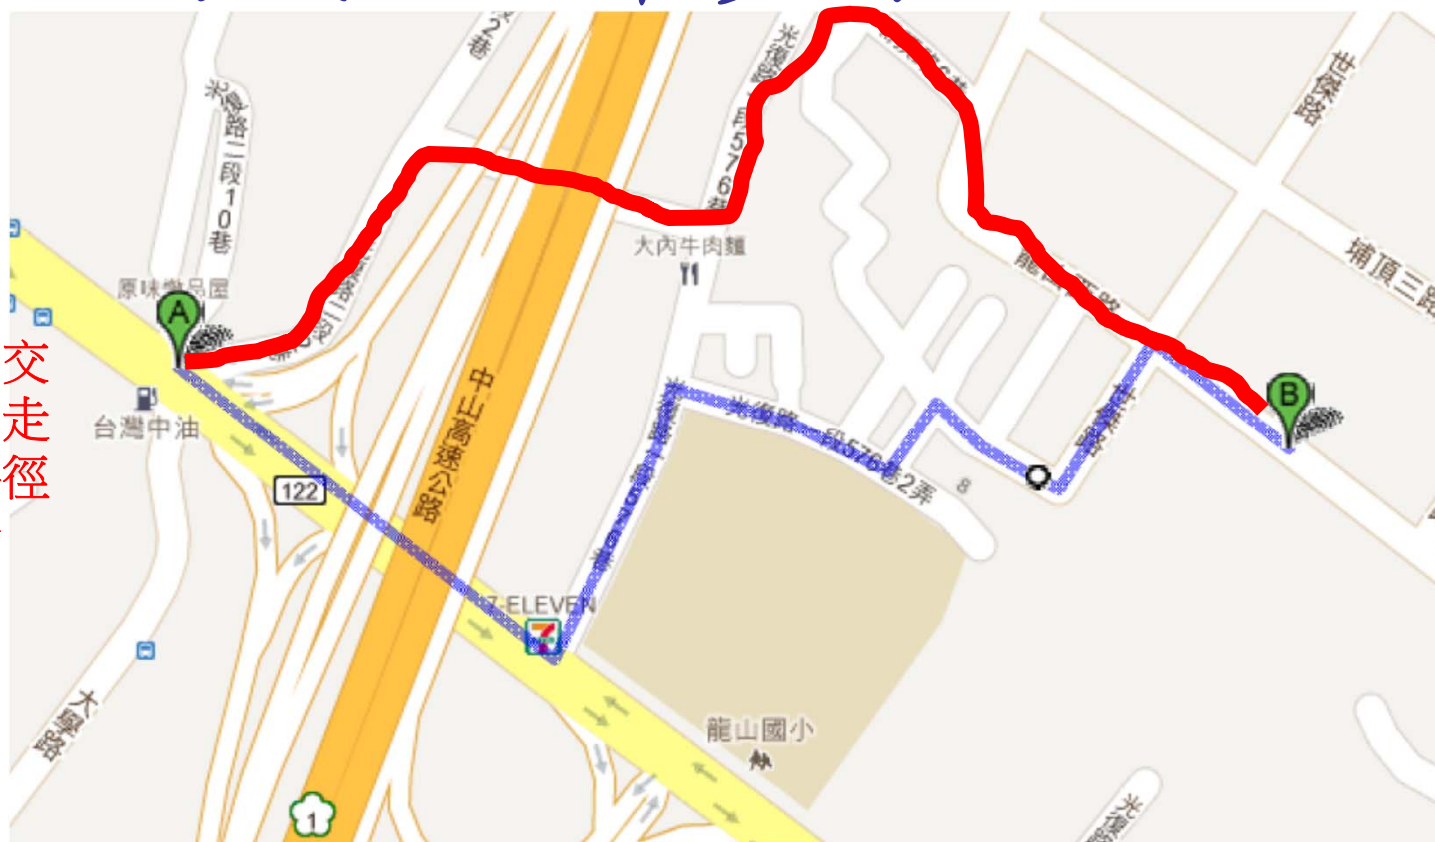

全安大樓外觀與招牌

停車方便

對面免費停車場可容納
上百輛大小型汽車

全安開車路線

於 新竹交流道(新竹) 出公道五口
下交流道

1. 南下至新竹車輛直接左轉;
北上至新竹車輛直接右轉,
朝東, 走公道五路二段
2. 右轉慈雲路
3. 請於慈雲路/117縣道向右微
轉
4. 在第三個路口向右轉入龍山
西路

地址：新竹市龍山里龍山西路
106號(於新竹**COSTCO** 好
市多往科學園區之陸橋橋下
第一個路口右轉**100公尺**對
面空地停車完全免費)

全安地址衛星導航**GPS**座標：

經度：121°00'36"

緯度：024°47'25"

搭高鐵接駁車步行至全安路線

也可由交流道旁走紅色路徑較安全

- 1.朝東南，走光復路二段/122縣道，往於 新竹交流道(南苗栗) 出口下交流道前進
- 2.請於光復路一段576巷向左轉
- 3.請於光復路一段576巷2弄向右轉
- 4.向左轉後，繼續走光復路一段576巷2弄
5. 向右轉後，繼續走光復路一段576巷2弄
6. 接著走世傑路
7. 請於龍山西路向右轉

從新竹火車轉1號公車和平站下車 步行至全安路線

1. 可先於新竹客運市區公車站搭1號車至和平站下車
2. 朝西北，走光復路一段/122縣道，往科學園路前進
3. 請於慈雲路/117縣道向右轉
4. 請於龍山西路向左轉

免費公車52號埔頂莊站下車 步行至全安路線

1. 往西北走埔頂路/市8鄉道36 公尺
2. 在第 1 個左轉路口向左轉，進入埔頂路260 公尺
3. 在第 1 個左轉路口向左轉，進入埔頂路6巷100 公尺
4. 於慈祥路向右轉42 公尺
5. 從慈祥路向左轉，改為往龍山西路前進