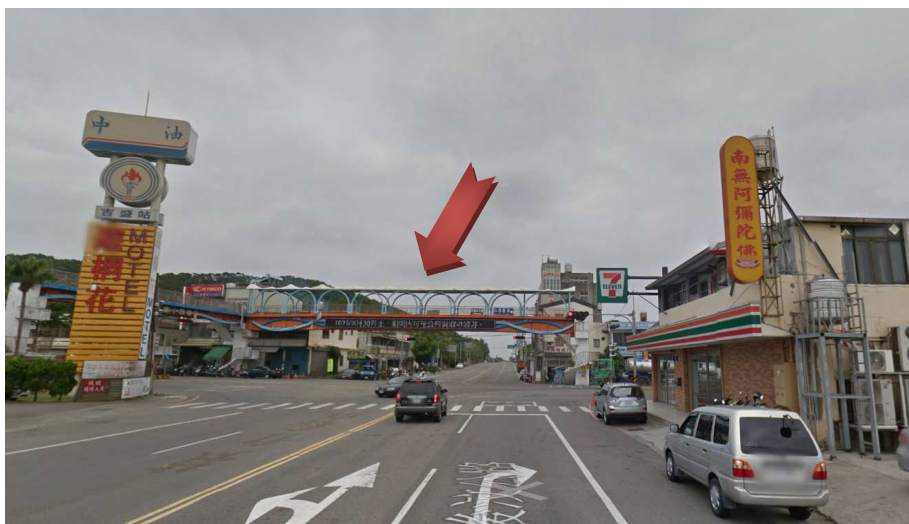

報到/回程地點：龍坑國小 苗栗縣後龍鎮龍坑里 158 號 (可路邊停車)

從後龍交流道下，沿台六線往西走約 700 公尺至台一線交會處，前方 50 公尺左側
google 地圖連結：<https://goo.gl/maps/AFxPp>

化石探索趣親子一日遊，歡迎您的參與！

(若從後龍交流道開車前往，附近明顯路標為紅色陸橋、7-11)

(國小門口可路邊停車)