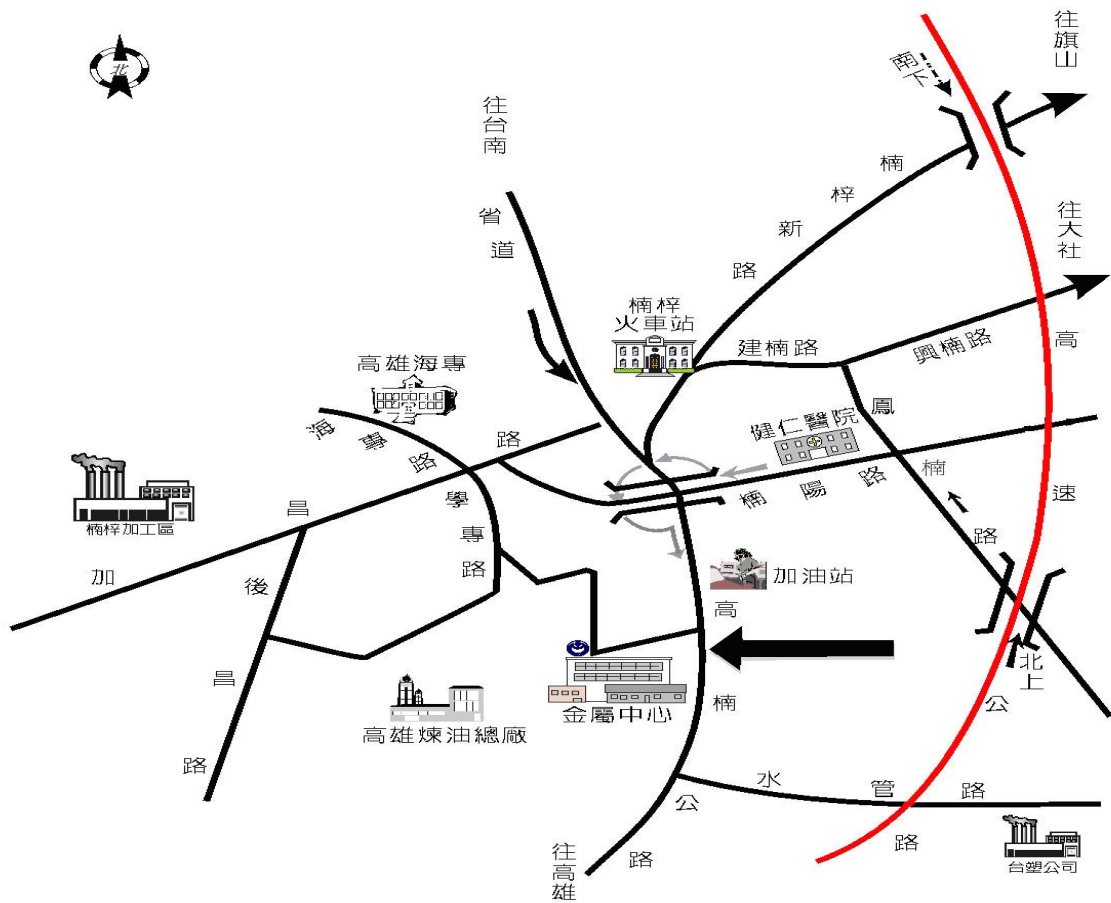

地址：高雄市楠梓區 81160 高楠公路 1001 號

電話：07-3513121

◎自行開車：

1. 由台南南下至楠梓交流道出口下，右轉旗楠路，直行接楠梓新路經過楠梓火車站，再直行往高雄市區方向行駛至高楠公路→本中心
2. 由高雄北上至楠梓交流道，往仁武出口下，左轉鳳楠路過橋下直行至十字路口再左轉楠陽路過建仁醫院經高架橋右車道後往高雄市區方向行駛至高楠公路→本中心(不要跨越高架橋)

◎乘車路線：

1. 鐵路

※火車:1. 高雄後火車站搭 28 路→本中心(約需半小時)

2. :楠梓(火車站)→計程車→本中心(約 5 分鐘抵達)

※高鐵:左營站→計程車→本中心(約十分鐘抵達)