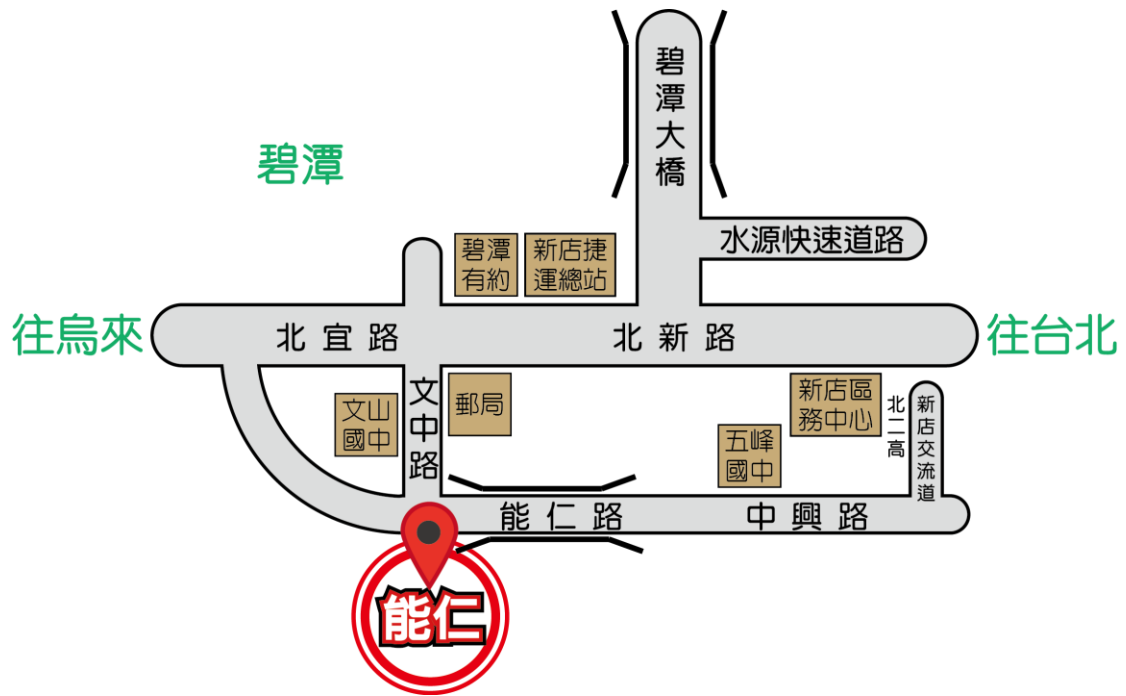

能仁家商交通說明

開車: 從台北或新北來接北二高，從新店下交流道，轉北新路直走，見文中路左轉上坡，即可抵達。

捷運: 新店捷運站出口右轉，直走遇紅綠燈，過馬路見郵局上坡文中路，直走約五~八分鐘即可見校門。

公車路線：

一. 台北往清潭方向，文山國中站下車：642、644、650、647、綠三、綠五、綠 13、台北~新店、坪林~新店、台北~烏來、647、綠三

一. 烏來往台北市(方向)，新店捷運站下車: 綠一、綠六、綠九、綜七、3、8、三峽~新店、

基隆~新店、642、644、650、綠五、綠 13、台北~新店、坪林~新店、台北~烏來