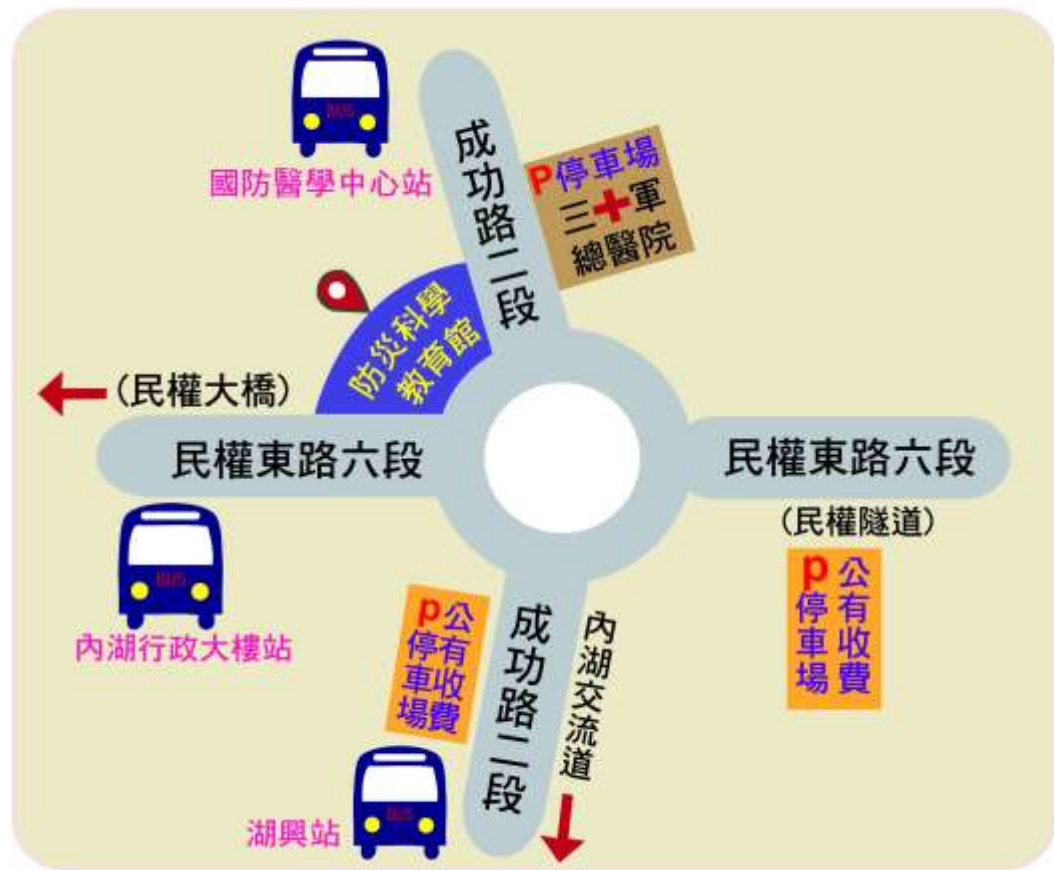

臺北市政府消防局防災科學教育館交通資訊

地址：臺北市內湖區成功路二段 376 號（民權東路六段與成功路二段交叉口）

交通方式

◆大眾運輸工具

◎捷運轉乘公車

- 捷運板南線-昆陽站→公車轉乘（240、284、284 直、551、小 3、小 3 區、藍 20 區、藍 36）→國防醫學中心或湖興站
- 捷運文湖線-文德站→公車轉乘（0 東、214、278、286、286 副）→國防醫學中心或內湖行政大樓站

◎公車

- 內湖行政大樓站：
0 東、214、278、286、286 副、521、617、630、645、645(副)、652、903、紅 29、紅 32、藍 27、市民小巴 10
- 湖興站：
28、240、240 直、256、284、284 直、551、679、小 3、小 3 區、藍 20 區、藍 36、棕 9、市民小巴 10

◆開車

國道一號內湖交流道→成功路

※注意事項：

防災科學教育館位於交通要道，周邊禁止停車，為避免造成附近交通堵塞，請於大門黃線區域臨停上下車。