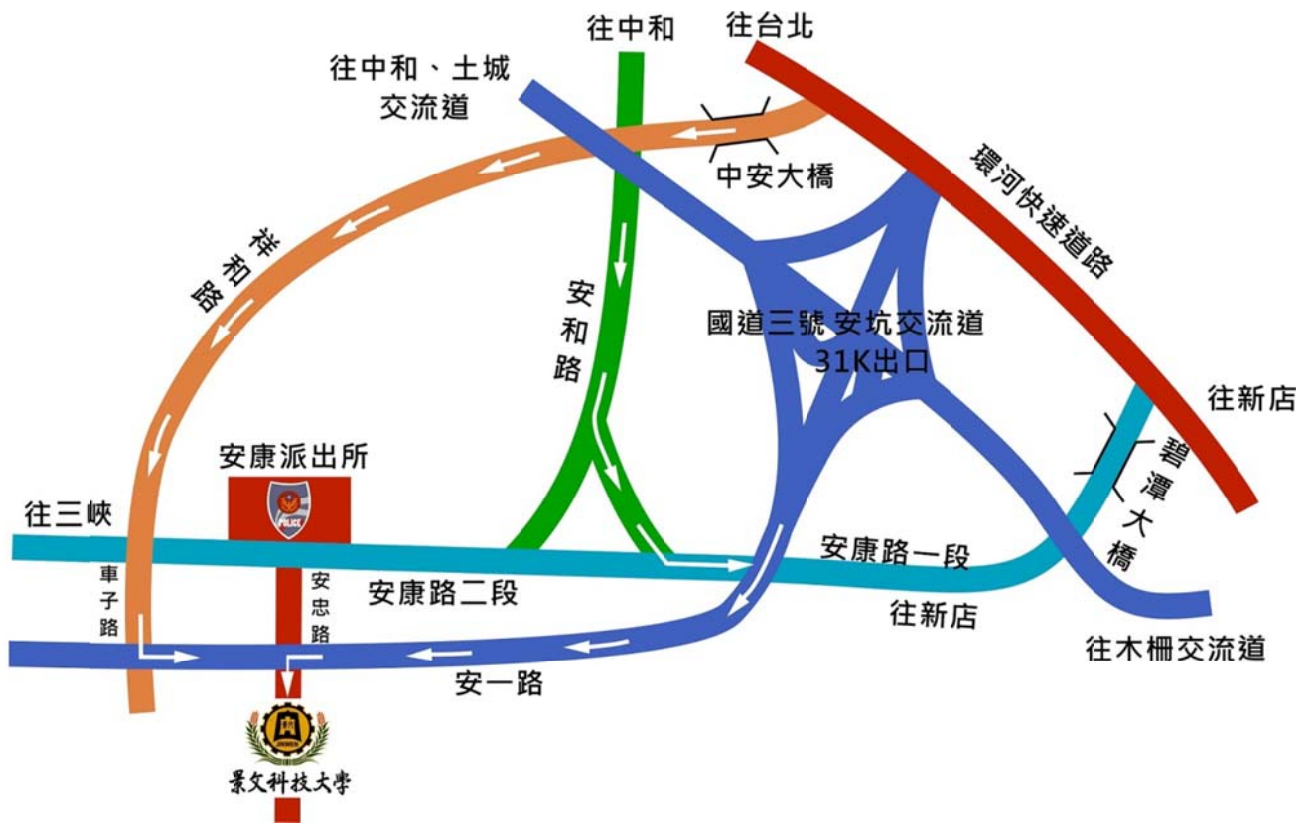

# 景文科技大學來校交通圖

## 從【國道三號】

由國道三號 31K 處下交流道，直行上高架橋銜接(安一路)，繼續行駛 2 分鐘，遇安忠路左轉，即可到達本校。

## 從【臺北市區】

由臺北市環河快速道路新店區出口直行，上中安大橋銜接至祥和路，繼續行駛 5 分鐘，繼續直行車子路，至安一路左轉，遇安忠路右轉到達本校。

## 從【新北市中和、永和區】

由新北市新北快新店區出口直行或經由新北市中和南勢角接新店安和路，遇中安大橋後銜接祥和路，繼續行駛 5 分鐘，繼續直行車子路，至安一路左轉，遇安忠路右轉到達本校。