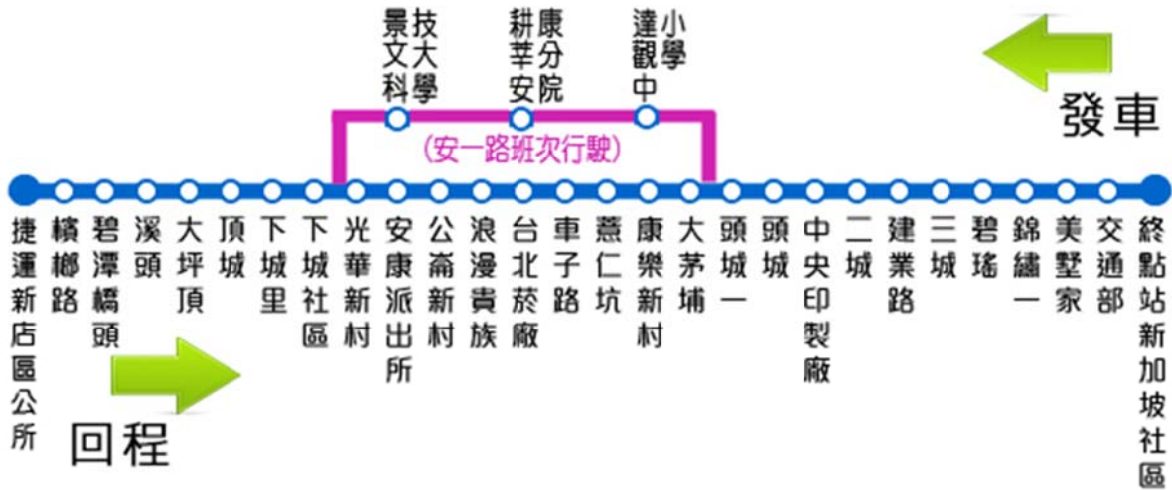

大眾交通工具

新北市新巴士安康線 F701

轉向安一路行駛

A：週一至週五時刻表(非例假日)

102年8月6日實施

自新店區公所發車				自新加坡社區發車			
1	06:30	6	17:10	1	06:00	6	16:30
2	07:20	7	18:00	2	06:40	7	17:20
3	08:10	8	19:00	3	07:30	8	18:20
4	09:10	9	20:20	4	08:30	9	19:40
5	10:10	10	21:30	5	09:30	10	21:00

B：週六至週日時刻表(例假日)

自新店區公所發車				自新加坡社區發車			
1	06:30	6	18:00	1	06:00	6	17:30
2	08:00	7	19:30	2	07:30	7	19:00
3	09:30	8	21:00	3	09:00	8	20:30
4	11:00			4	10:30		
5	16:30			5	16:00